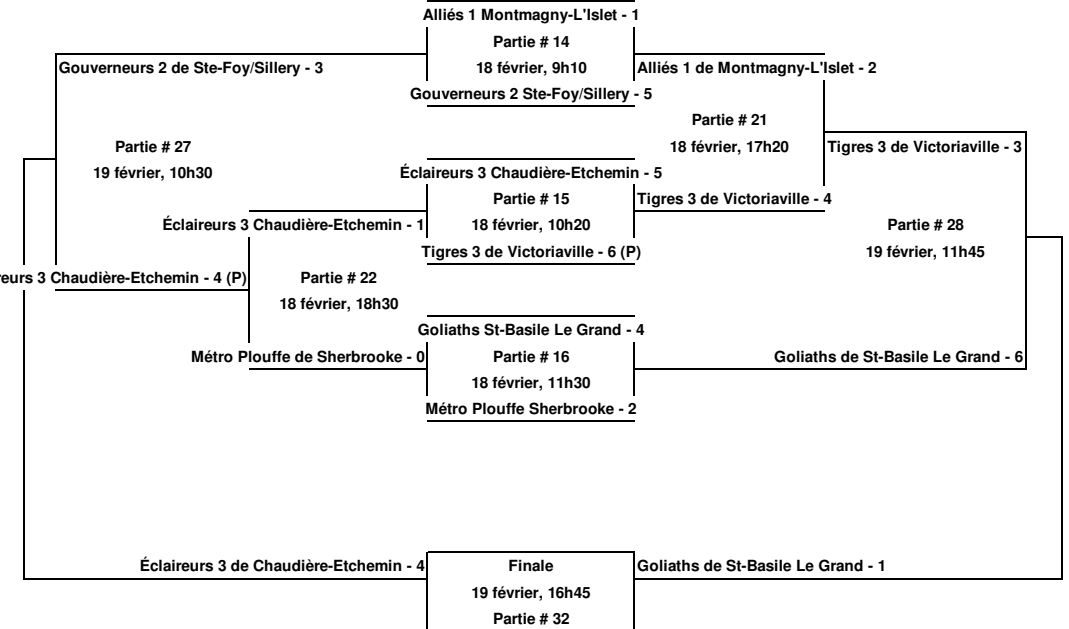

Division Mario-Côté

Les Gouverneurs 1 de Ste-Foy / Sillery

Champions

lait au
chocolat

Les Éclaireurs 3 de Chaudière-Etchemin

Champions