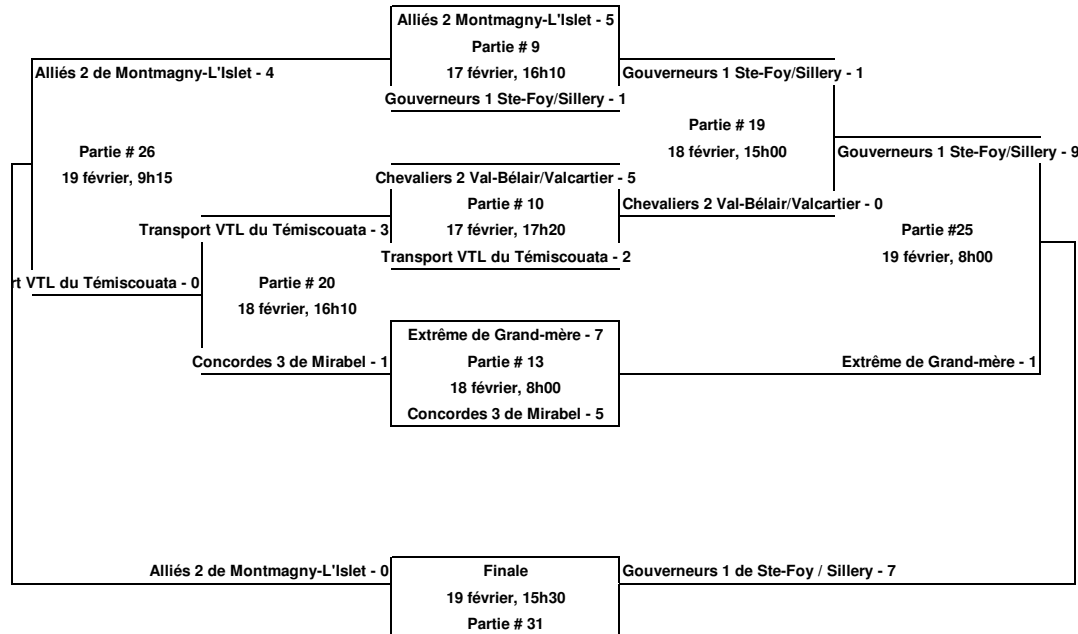

# Tournoi Provincial Bantam de Saint-Jean-Port-Joli 2012 - 28<sup>e</sup> Édition

## Division Élie-Chouinard

## Division Mario-Côté

Les Gouverneurs 1 de Ste-Foy / Sillery

*Champions*

lait au  
chocolat

Les Éclaireurs 3 de Chaudière-Etchemin

*Champions*